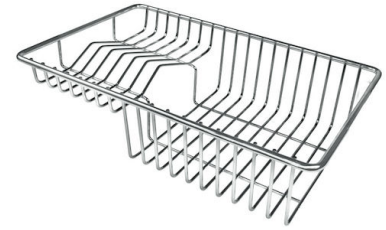

VASCA A RAGGIO STRETTO

Vasche con forme squadrate dal design moderno e con aumentata capienza. Per un'estetica minimal coniugata con la massima praticità.

DETTAGLI

Finitura

Spazzolato Foster

Materiale

Acciaio inox AISI 304

Bordo Installazione

Sottotop

Texture	Spazzolato
Base	90 cm
Dimensioni	820x450 mm
Dotazioni standard	Ganci di fissaggio, guarnizione, piletta, troppo-pieno e sifone, Imballo in scatola
Fori Mixer	Nessun foro di serie
Foro incasso	Vedi scheda tecnica
Gocciolatoio	No
Larghezza	82 cm
Misura vasca	400x400 + 340x400mm
Numero vasche	2 vasche
Piletta	Piletta 3,5"

DATI TECNICI

ACCESSORI OPZIONALI

Cestello bianco
8612 100

Cestello inox
8612 000

Cestello portapiatti inox
8100 303
* solo in abbinamento con l'accessorio
8644 101

Griglia portapiatti inox
8100 154

Scolapasta inox
8154 000

Tagliere in HPDE
8657 001

Tagliere Twin in HDPE
8644 101

Vaschetta bianca
8153 100

Cestello portapiatti inox
8100 201

**Kit grattugia con supporto per
anello e vassoio di raccolta alimenti**
8159 101
* solo in abbinamento con l'accessorio
8644 101